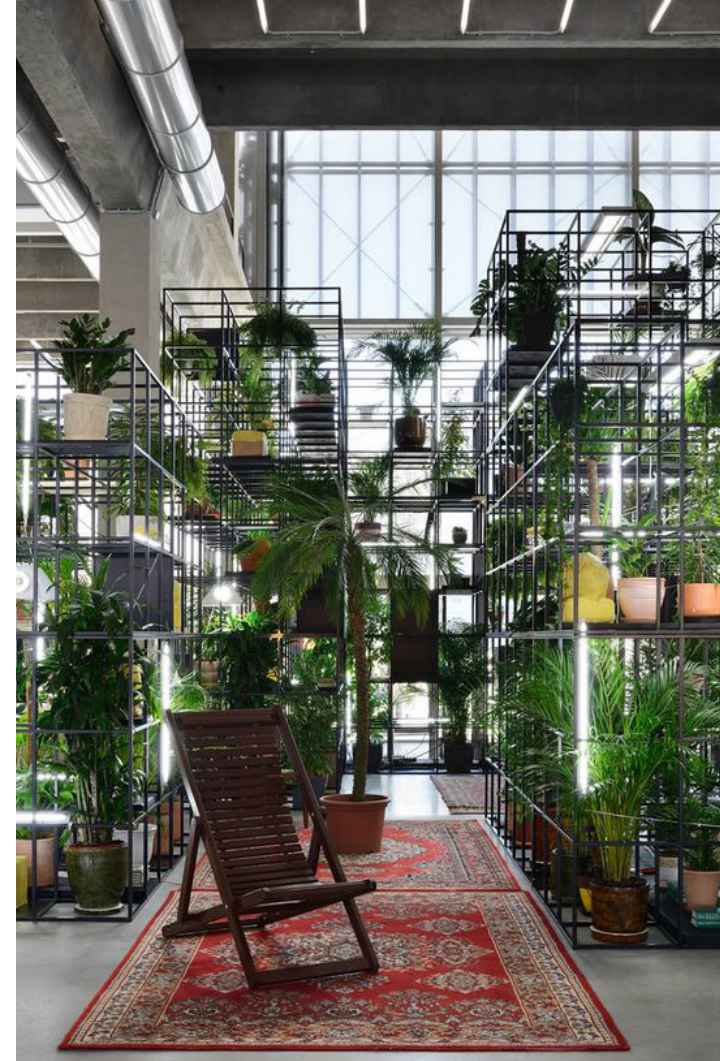

26 | THE CLASSIC TL LIGHTS

TL-lampen als additief op THE CUBE decoratie.

Afmetingen: 50 cm / 100 cm