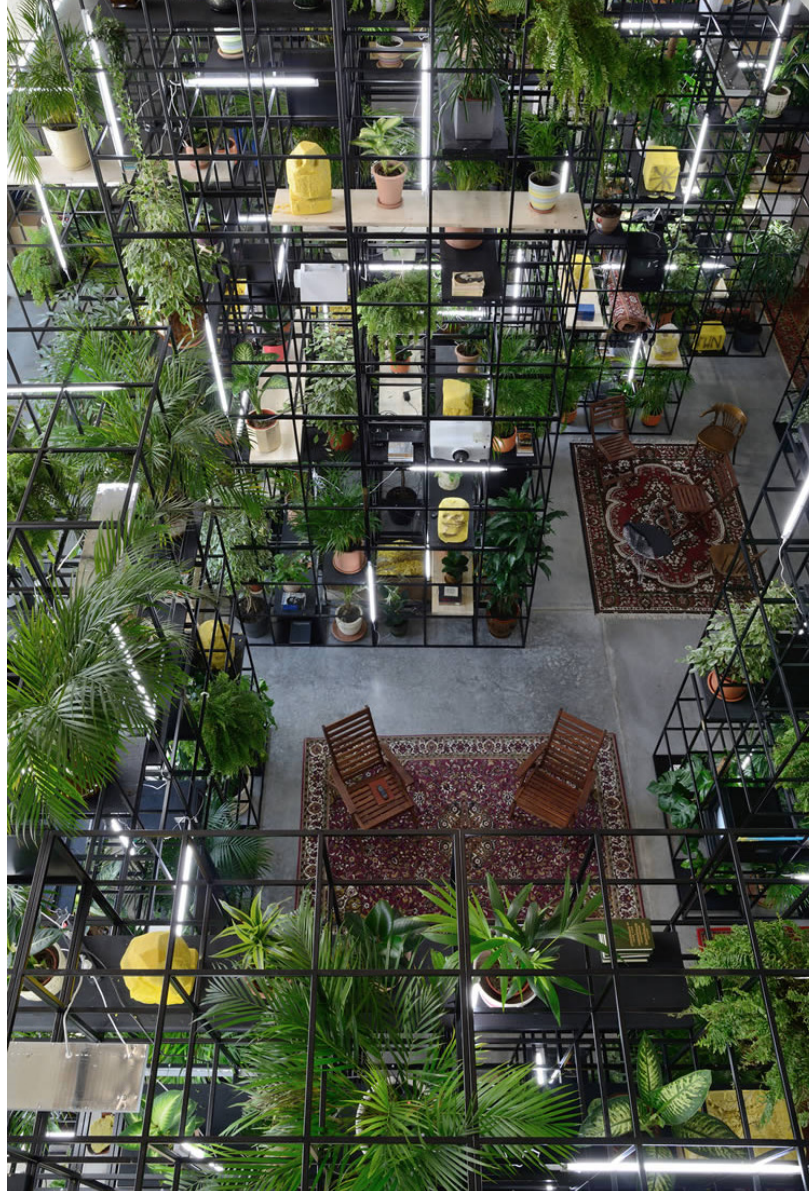

## Collectie 2 **CONCRETE JUNGLE**

De look en feel van jouw evenement is de rode draad doorheen je verhaal.

Met het oog op de hedendaagse trends, vormt deze collectie de perfecte combinatie tussen het functioneel onderverdelen van een ruimte en het vormen van een esthetisch mooi geheel.

## 47 | WIREWALL

Houten kader, afgewerkt met vlaskoord.

Afmetingen: 230 cm x 200 cm