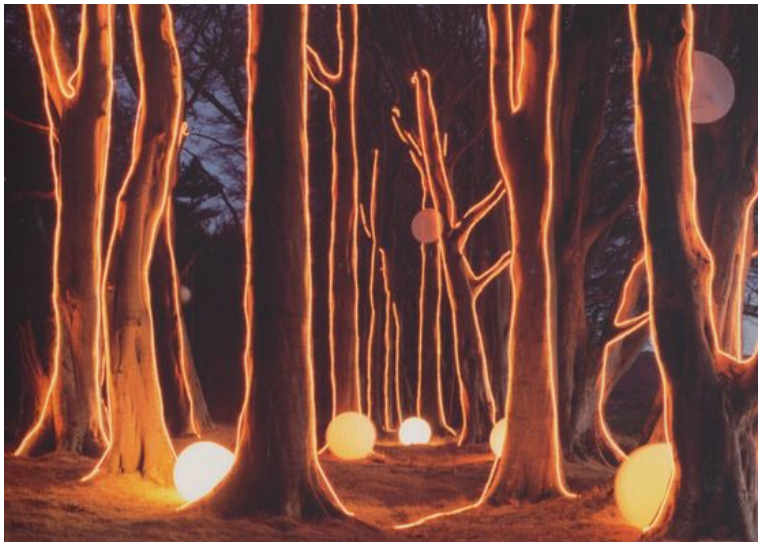

29 | THE WIRE

EL-wire

Afmetingen: op aanvraag