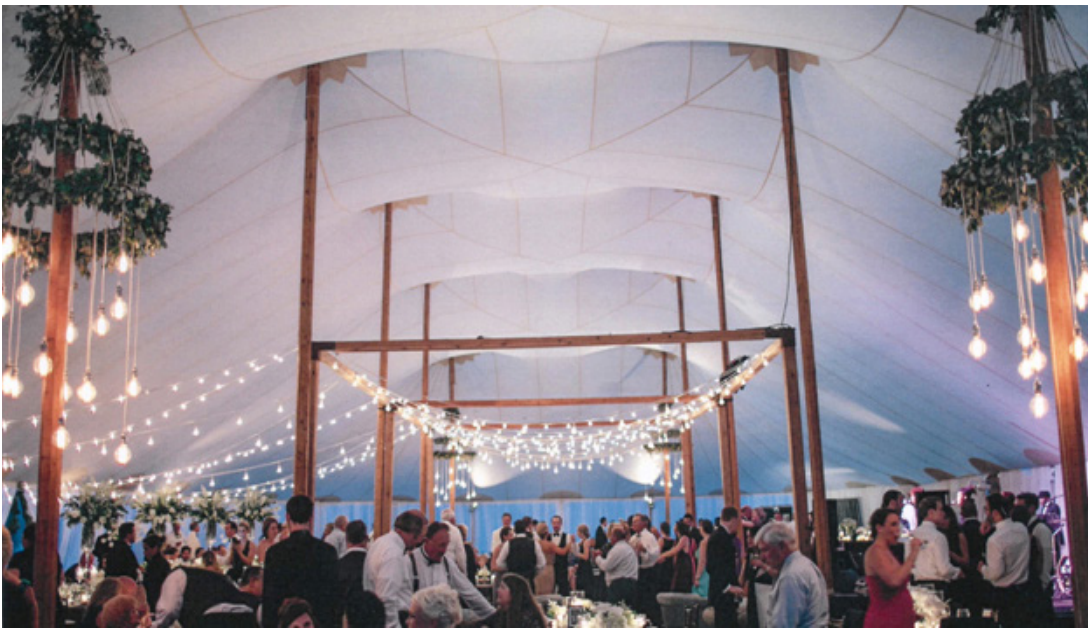

## 42 | WOODEN SUPPORT

Houten ophangstructuur.

Afmetingen: 3 x 3 m / stuk