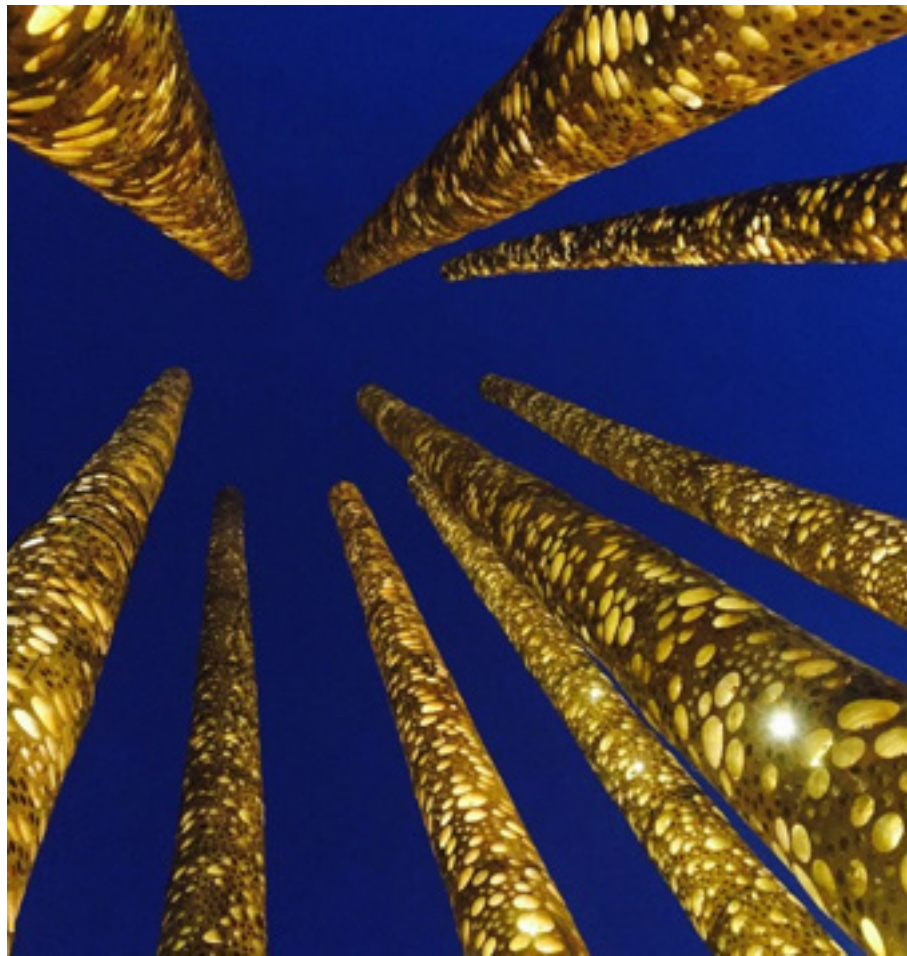

21 | SKY TREE

Abstracte sfeervolle lichtkoker.

Afmetingen: Ø 30 cm x 150 cm / 200 cm