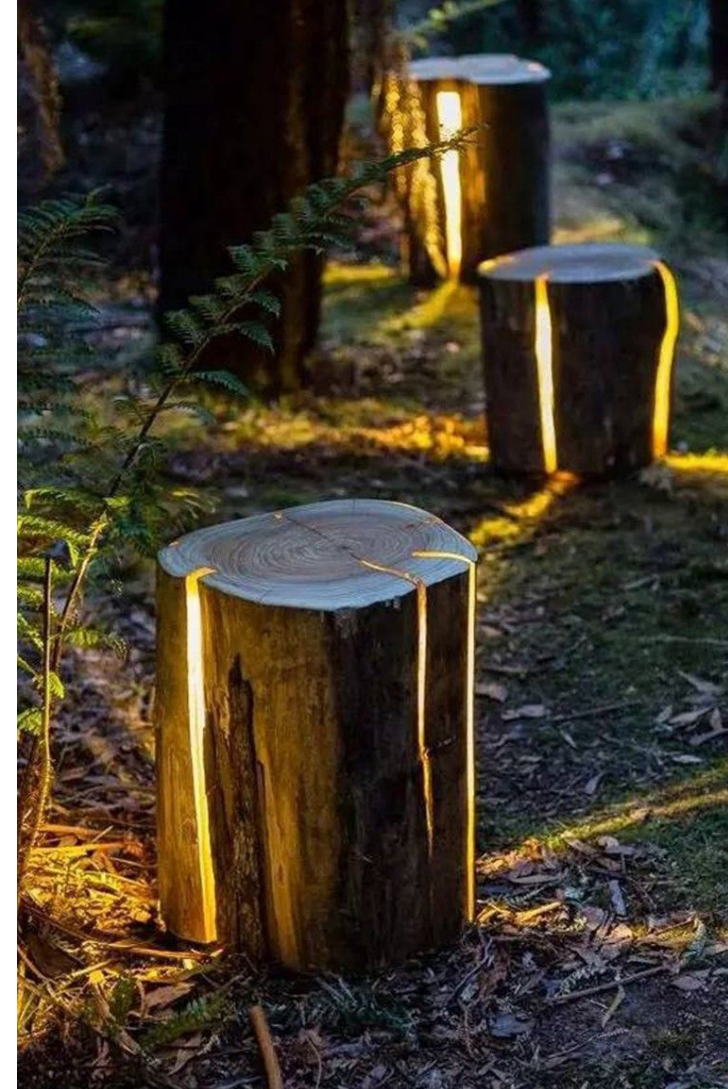

10 | MAGIC TRUNK

Lichtgevende boomstronk.

Afmetingen: 50 cm