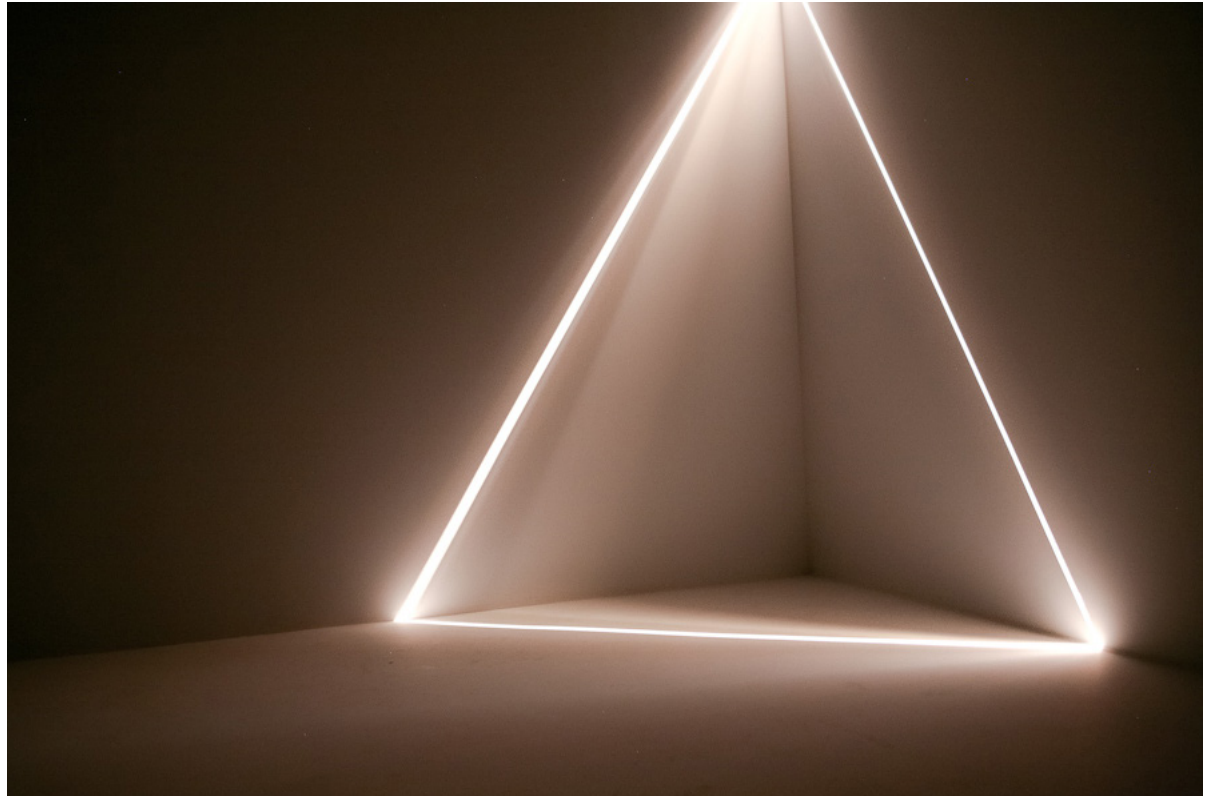

33 | THE CONE

IJzeren kader met LED verlichting.

Afmetingen: 300 cm hoogte