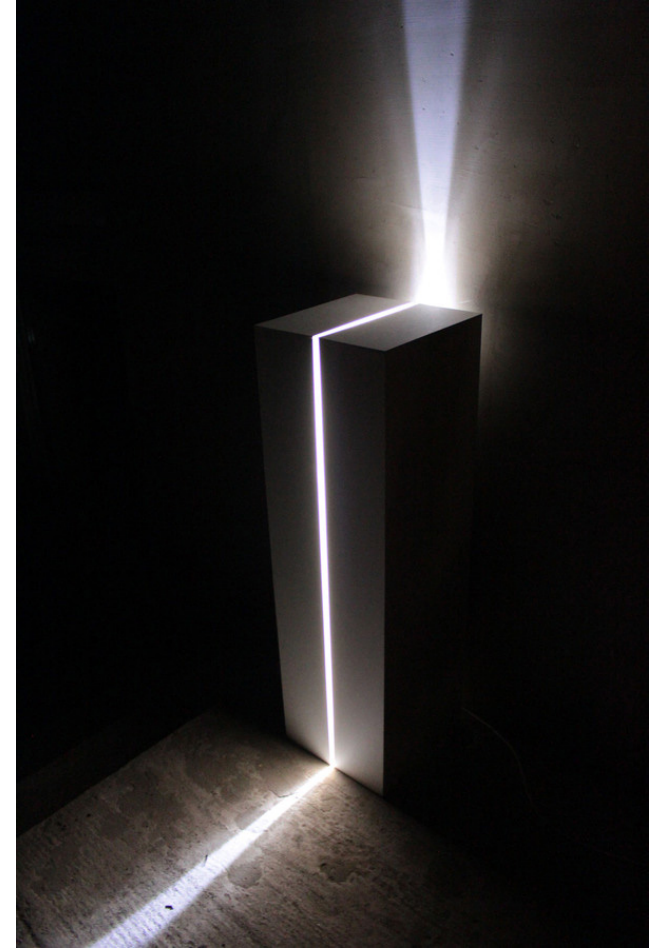

## 34 | THE BEAM

Houten sokkel met ingewerkte LED verlichting.

Afmetingen: 150 cm