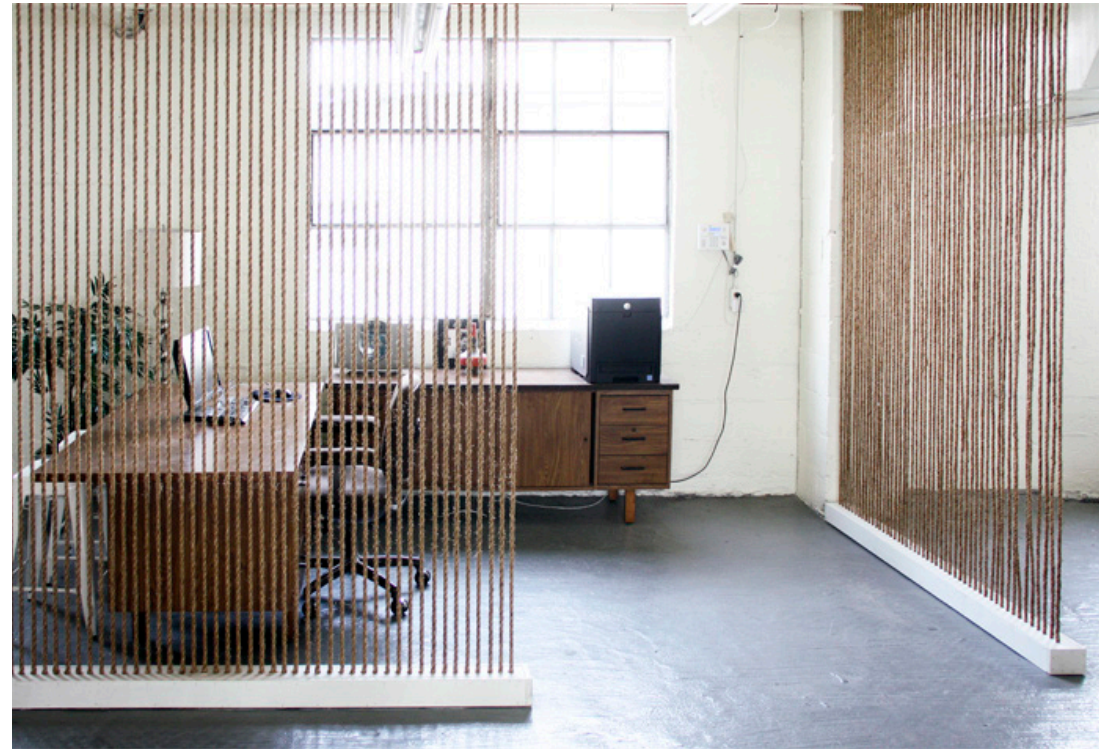

## 46 | THE CUBE

IJzeren, ingelijste, verstelbare kubussen.

- Meerdere opties
- Verstelbaar
- Klant is koning
- Boeken, schabben, groen, kubussen
- Muur & meubilair in één

Afmetingen: 50 cm x 50 cm

## 47 | WIREWALL

Houten kader, afgewerkt met vlaskoord.

Afmetingen: 230 cm x 200 cm