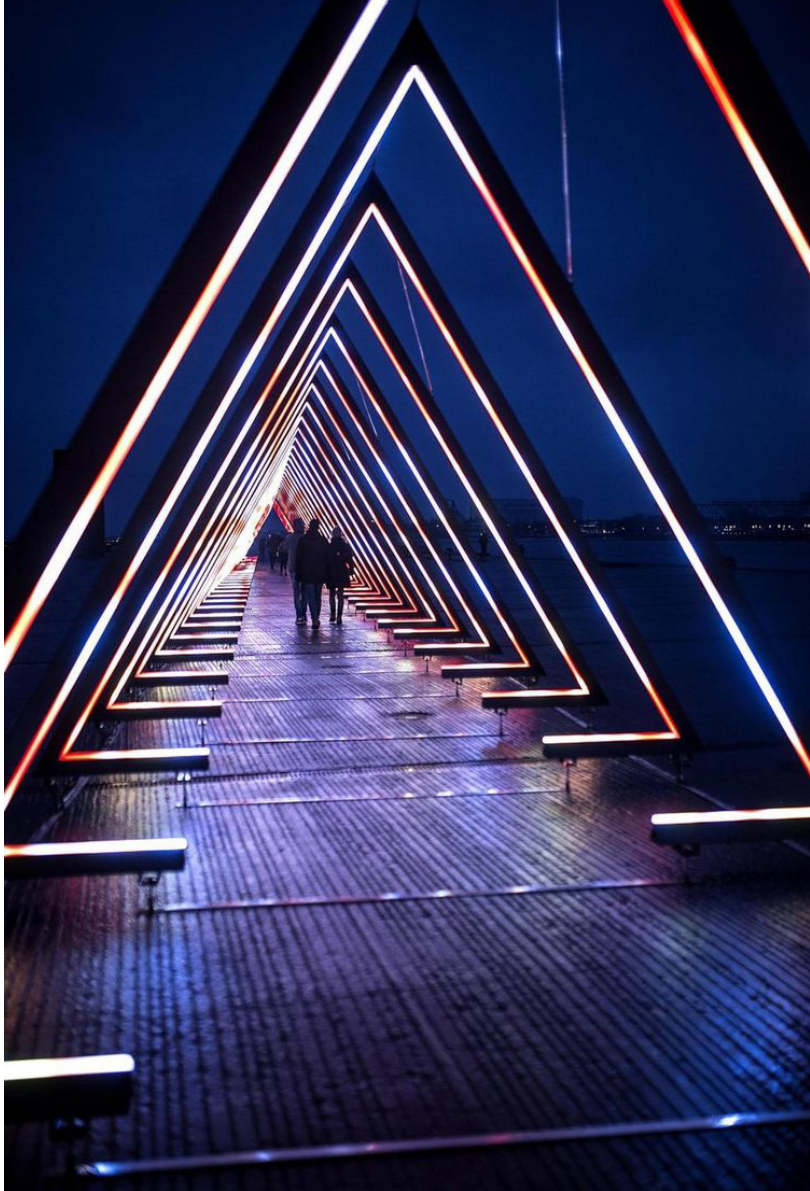

33 | THE CONE

IJzeren kader met LED verlichting.

Afmetingen: 300 cm hoogte